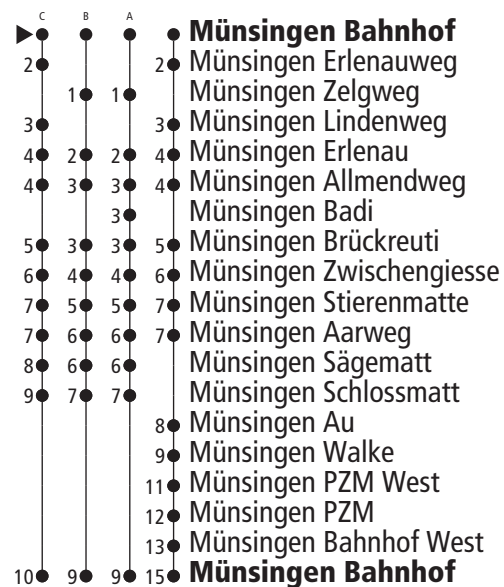

Zeichenerklärung:

A = bedient A

B = bedient B

C = bedient C

**Aktuelle Infos zur Haltestelle
und Verkehrsmeldungen**

QR-Code scannen und Ihre nächsten Abfahrten in Echtzeit sehen

» ÖV Plus-App: Fahrplan und Tickets schweizweit

» twitter.com/bernmobil

13.00–20.00 Uhr: Abfahrt ab Bahnhof Münsingen

Linie 163

Münsingen Bahnhof – Münsingen Brückreuti
Münsingen Brückreuti – Münsingen Bahnhof

Abfahrten ab Münsingen Bahnhof

Gültig vom 12.12.2021 bis 10.12.2022

	Montag–Freitag	Samstag	Sonn- und Feiertag
5h			
6h			
7h			
8h			
9h			
10h			
11h			
12h			
13h	06 22 ^A 36 53 ^B	06 22 ^A 36 53 ^B	22 ^A 36 53 ^B
14h	06 22 ^A 36 53 ^B	06 22 ^A 36 53 ^B	22 ^A 36 53 ^B
15h	06 22 ^A 36 53 ^B	06 22 ^A 36 53 ^C	22 ^A 36 53 ^B
16h	06 22 ^A 36 53 ^C	06 22 ^A 36 53 ^C	22 ^A 36 53 ^B
17h	06 22 ^A 36 53 ^C	06 22 ^A 36 53 ^C	22 ^A 36 53 ^B
18h	06 22 ^A 36 53 ^C	06 22 ^A 36 53 ^A	22 ^A 36 53 ^A
19h	06 22 ^A 36 53 ^B	06	
20h	06		
21h			
22h			
23h			
0h			

Zeichenerklärung:

A=bedient A

B=bedient B

C=bedient C

Aktuelle Infos zur Haltestelle und Verkehrsmeldungen

QR-Code scannen und Ihre nächsten Abfahrten in Echtzeit sehen

» ÖV Plus-App: Fahrplan und Tickets schweizweit