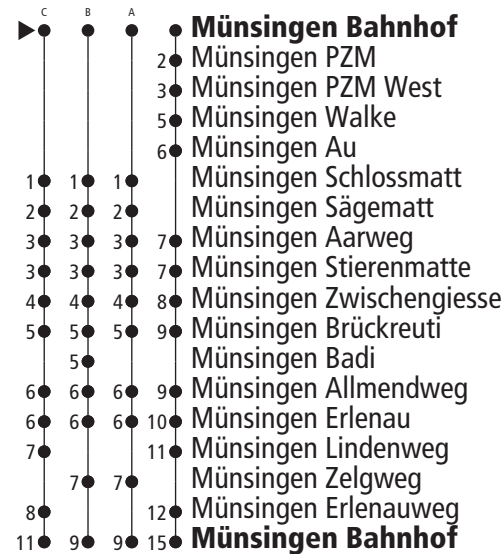

6.00–13.00 Uhr: Abfahrt ab Bahnhof Münsingen

Linie 163

Münsingen Bahnhof – Münsingen Brückreuti
Münsingen Brückreuti – Münsingen Bahnhof

Abfahrten ab Münsingen Bahnhof

Gültig vom 12.12.2021 bis 10.12.2022

	Montag–Freitag	Samstag	Sonn- und Feiertag
5h	53 ^C		
6h	06 22 ^A 36 51 ^C		
7h	06 22 ^A 36 53 ^C	36 53 ^A	
8h	06 22 ^B 36 53 ^A	06 22 ^B 36 53 ^A	36 53 ^A
9h	06 22 ^B 36 53 ^A	06 22 ^B 36 53 ^A	22 ^B 36 53 ^A
10h	06 22 ^B 36 53 ^A	06 22 ^B 36 53 ^A	22 ^B 36 53 ^A
11h	06 22 ^B 36 53 ^A	06 22 ^B 36 53 ^A	22 ^B 36 53 ^A
12h	06 22 ^B 36 53 ^A	06 22 ^B 36 53 ^A	22 ^B 36 53 ^A
13h			
14h			
15h			
16h			
17h			
18h			
19h			
20h			
21h			
22h			
23h			
0h			

Zeichenerklärung:

A = bedient A

B = bedient B

C = bedient C

**Aktuelle Infos zur Haltestelle
und Verkehrsmeldungen**

QR-Code scannen und Ihre nächsten Abfahrten in Echtzeit sehen

» ÖV Plus-App: Fahrplan und Tickets schweizweit

Alles Niederflerbusse (ohne Gewähr) &

Für Anschlüsse und Einhaltung der Abfahrtszeiten besteht keine Gewähr.

Feiertage:

1. und 2. Januar, Karfreitag, Ostermontag, Auffahrt, Pfingstmontag, 1. August, 25. und 26. Dezember.