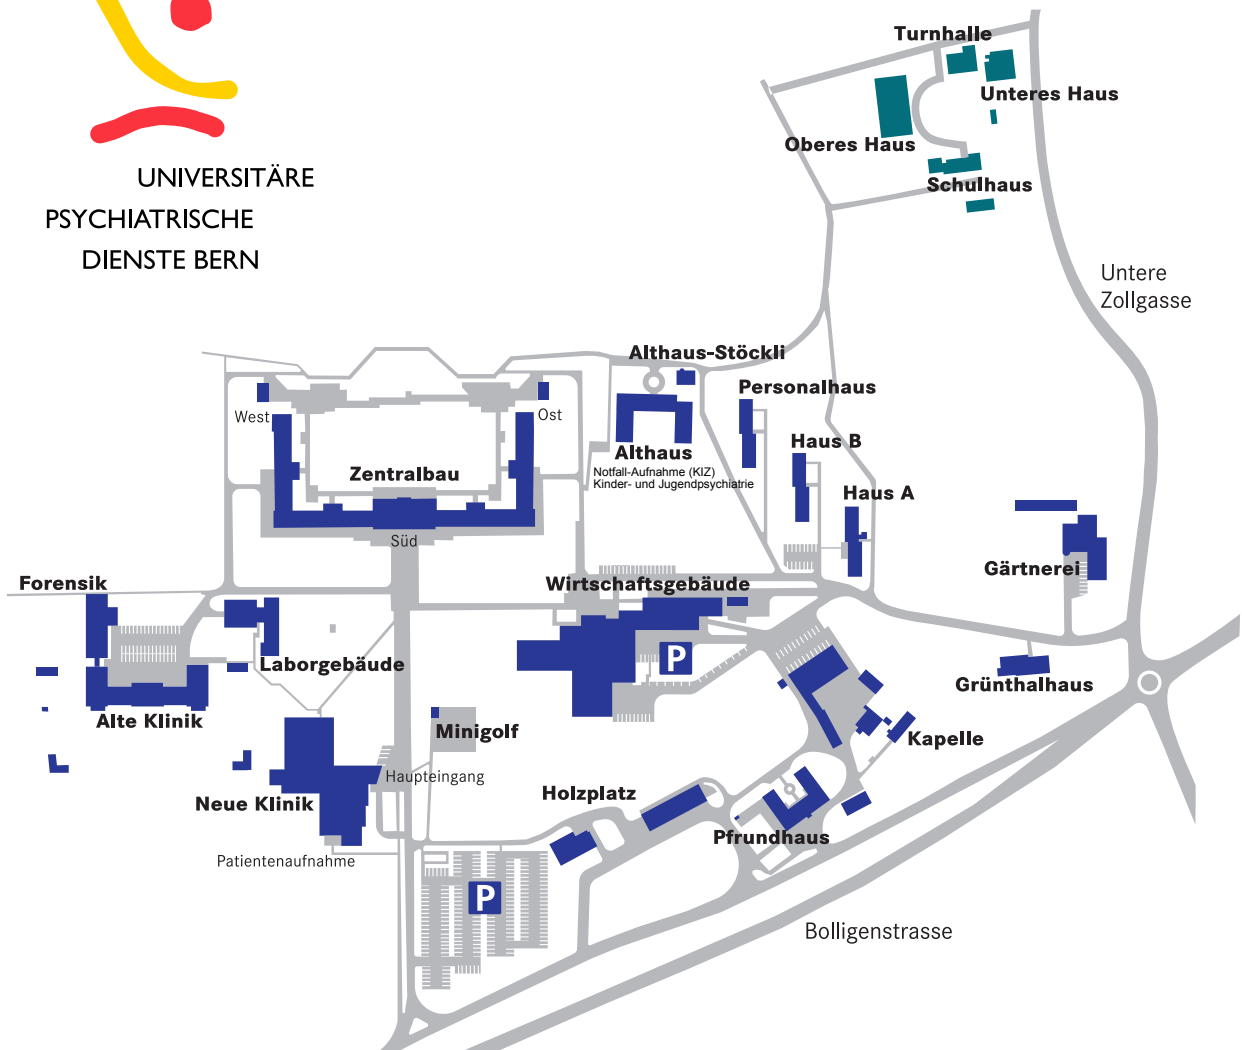

AREAL BOLLIGENSTRASSE / NEUHAUS

UNIVERSITÄRE
PSYCHIATRISCHE
DIENSTE BERN

Areal Bolligenstrasse

Alte Klinik

Alterspsychiatrische Tagesklinik
Bolligenstrasse / AK Ost 2
Klinisch Psychologischer Dienst
Sozialdienst
Tagesklinik Bolligenstrasse
Therapeutische Dienste

Forensik

Station Etoine

Zentralbau

Bibliothek
Metro
Ressourcenzentrum
Station Beyeler / ZB West 1
Station Flügel / ZB West 2
Station Freiburghaus / ZB Ost 0
Station König / ZB Süd 1
Station Lüthi / ZB Ost 1
Station Schwartzlin / ZB Ost 2
Station Streit / ZB West 0

Laborgebäude

Forschung

Neue Klinik

Apotheke
Auditorium
CafeLaden
Coiffeur
EKG
Empfang
Internist
Patientenaufnahme
Station Lehmann / NK 3
Station Lenoir / NK 4
Station Marbach / NK 2
Station Schneeberger / NK 1
Turnhalle

Haus A

Forschung KJP

Pfrundhaus

Tagesklinik KJP
Schul-/Atelierhaus KJP
Station Sputnik
Psychiatrie-Museum

Grünthalhaus

Tagesklinik KJP
Station Biber
Station Delfin

Areal Neuhaus

Oberes Haus